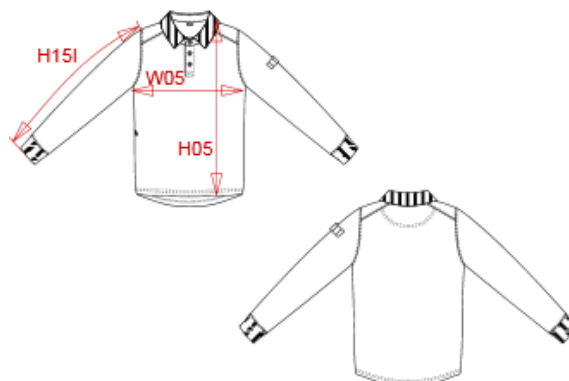

KARIBAN

REFERENCE : K4000

SIZES : XS_S_M_L_XL_XXL_3XL_4XL_5XL

COMPOSITION :

Main fabric : Brushed Cotton / Polyester fleece 80/20 - 300 Low shrinkage fleece

Washable 60°C 80%cotton / 20%polyester

WEIGHT :

Main fabric : 300 gsm

TECHNICAL DETAIL :

LSF - washable 60°C

ARTICLE WEIGHT :

520 gr/pc

DESCRIPTION
Français : Sweat-shirt col polo
English : Polo neck sweatshirt
Nederlands : Sweater met polokraag
Deutsch : Sweatshirt mit Polokragen
Español : Sudadera cuello polo
Italiano : Felpa con colletto a polo
Português : Sweatshirt com decote tipo polo

COLORS	PANTONE SERIGRAPHIE
Black	Black
Navy	433C
Dark grey	447C

MEASUREMENT									
Description	XS	S	M	L	XL	XXL	3XL	4XL	5XL
W05 (M) 1/2 largeur poitrine à 1.5cm de l'emmanchure / 1/2 chest width at 1.5cm below armhole	50	53	56	59	62	65	68	71	74
H09 (M) Hauteur totale devant / Front total height	68	70	72	74	76	78	80	82	84
H15I (M) Longueur manche avec bord côte / Sleeve length with rib	63	64	65	66	67	68	69	70	71

CARE LABEL

PACKING	
Box	15 pcs / box XS => L:60cm W:40cm H:26cm GW:8.2kg NW:6.7kg S => L:60cm W:40cm H:26cm GW:8.5kg NW:7kg M => L:60cm W:40cm H:26cm GW:8.8kg NW:7.3kg L => L:60cm W:40cm H:28cm GW:9.5kg NW:8kg XL => L:60cm W:40cm H:28cm GW:9.8kg NW:8.3kg XXL => L:60cm W:40cm H:28cm GW:10.4kg NW:8.9kg 3XL => L:60cm W:40cm H:30cm GW:10.8kg NW:9.3kg 4XL => L:60cm W:40cm H:30cm GW:11.3kg NW:9.8kg 5XL => L:60cm W:40cm H:30cm GW:12.1kg NW:10.6kg